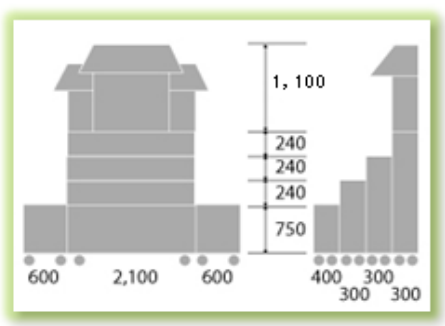

● 仏式祭壇(式場1) 7尺4段

寸法図

注: 式場2は祭壇袖と行灯はありません

● 神式葬儀用装飾品(祭壇は仏式祭壇を兼用)

写真台

土器類

三宝(8寸1個・7寸10個)

神鏡台付