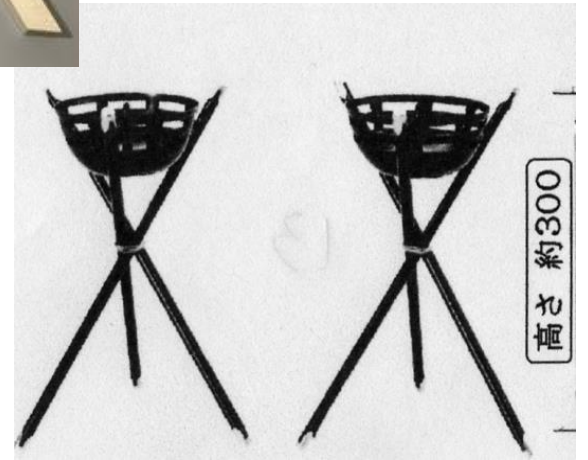

● 仏式祭壇(式場1) 7尺4段

寸法図

注: 式場2は祭壇袖と行灯はありません

● 神式葬儀用装飾品(祭壇は仏式祭壇を兼用)

写真台

土器類

三宝(8寸1個・7寸10個)

神鏡台付

三種神器(鏡・勾玉・剣)

千木(鯉木)

かがり火

ぼんぼり(大)

ぼんぼり(小)

極上真榊台

玉串案立(2台)

霊示案

五色旗大(5尺)