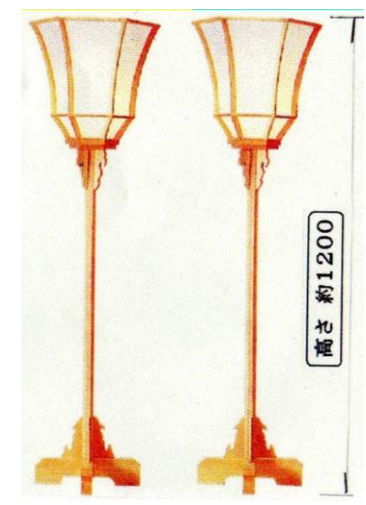

● 仏式祭壇(式場1)7尺4段

寸法図

注: 式場2は祭壇袖と行灯はありません

● 神式葬儀用装飾品(祭壇は仏式祭壇を兼用)

写真台

千木・鯉木

→ 火葬棟で保管 ↑

土器類

三宝(8寸1個・7寸10個)

三種神器(鏡・勾玉・剣)

ぼんぼり(大)

ぼんぼり(小)

極上真榊台

五色旗大(5尺)

玉串案立(2台)

神鏡台