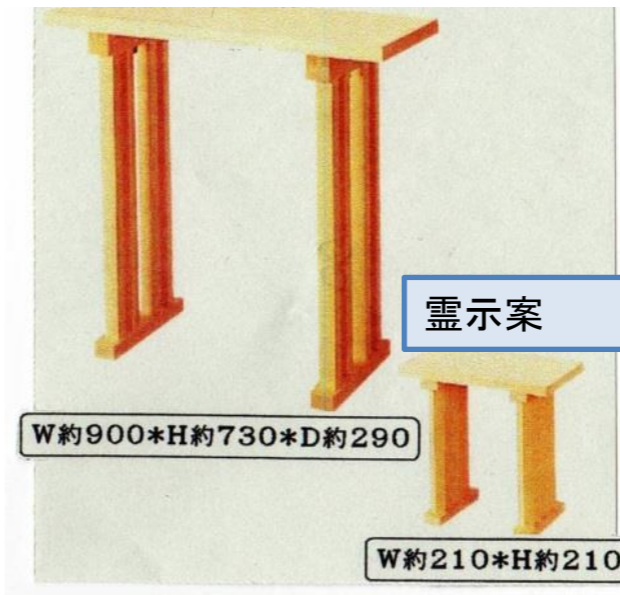

三宝(8寸1個・7寸10個)

三種神器(鏡・勾玉・剣)

ぼんぼり(大)

ぼんぼり(小)

極上真榊台

五色旗大(5尺)

玉串案立(2台)

神鏡台