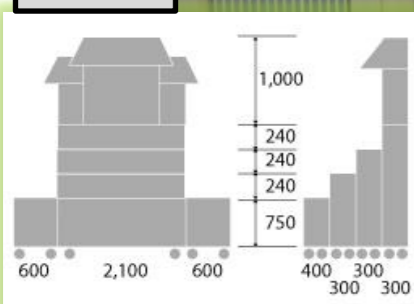

● 仏式祭壇(式場1)7尺4段

寸法図

注: 式場2は祭壇袖と行灯はありません

● 神式葬儀用装飾品(祭壇は仏式祭壇を兼用)

写真台

千木・鯉木

→ 火葬棟で保管 ↑

土器類

三宝(8寸1個・7寸10個)

三種神器(鏡・勾玉・剣)

ぼんぼり(大)

ぼんぼり(小)

極上真榊台

五色旗大(5尺)

玉串案立(2台)

神鏡台