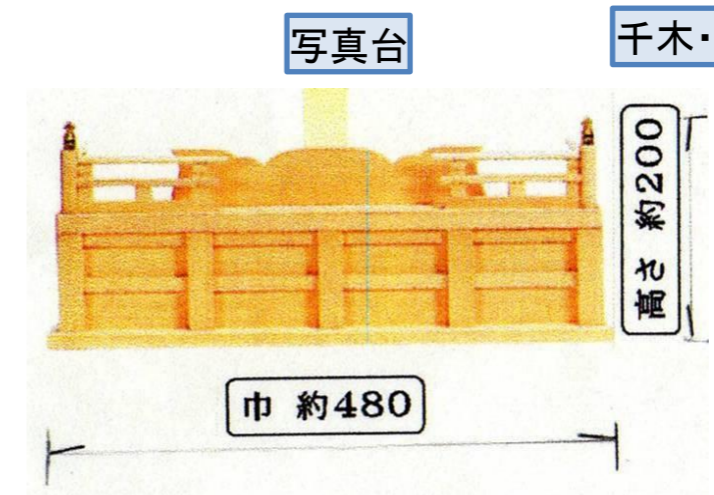

● 仏式祭壇(式場1)7尺4段

寸法図

注: 式場2は祭壇袖と行灯はありません

● 神式葬儀用装飾品(祭壇は仏式祭壇を兼用)

写真台

千木・鯉木

→ 火葬棟で保管 ↑

土器類

三宝(8寸1個・7寸10個)

三種神器(鏡・勾玉・剣)

ぼんぼり(大)

ぼんぼり(小)

極上真榊台

五色旗大(5尺)

玉串案立(2台)

神鏡台