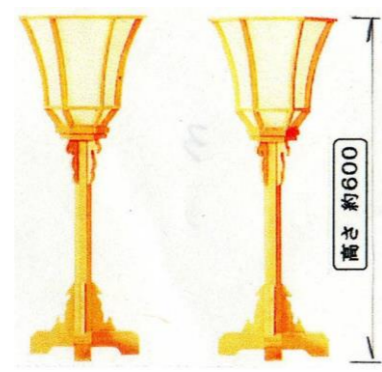

● 仏式祭壇(式場1)7尺4段

寸法図

注: 式場2は祭壇袖と行灯はありません

● 神式葬儀用装飾品(祭壇は仏式祭壇を兼用)

写真台

千木・鯉木

→ 火葬棟で保管 ↑

土器類

三宝(8寸1個・7寸10個)

三種神器(鏡・勾玉・剣)

ぼんぼり(大)

ぼんぼり(小)

極上真榊台

五色旗大(5尺)

玉串案立(2台)

神鏡台