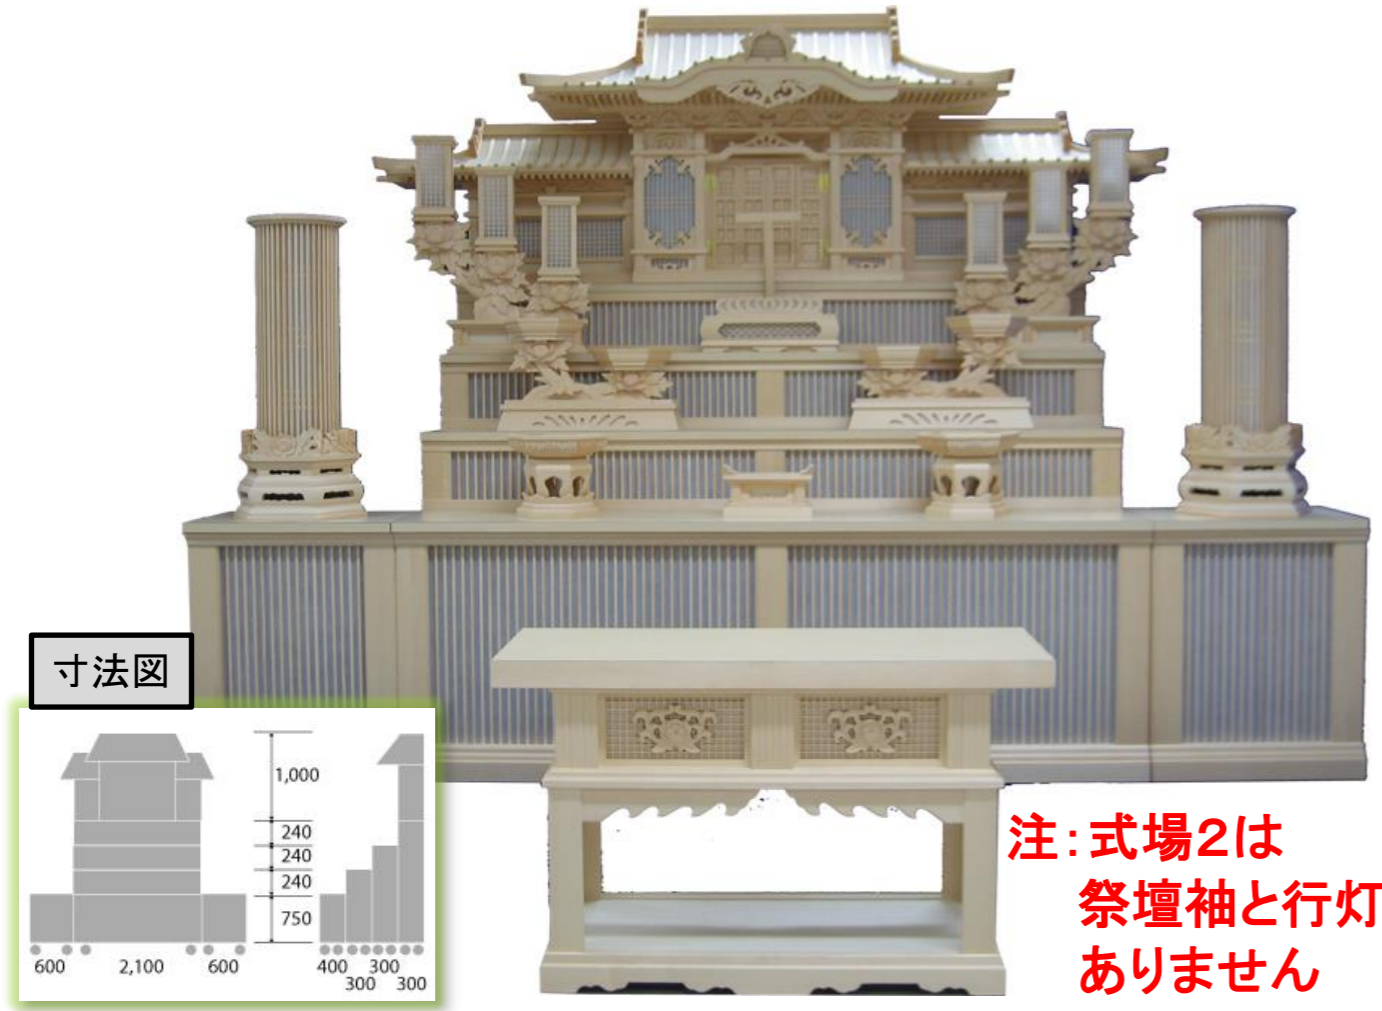

● 仏式祭壇(式場1)7尺4段

寸法図

注: 式場2は祭壇袖と行灯はありません

● 神式葬儀用装飾品(祭壇は仏式祭壇を兼用)

写真台

千木・鯉木

→ 火葬棟で保管 ↑

土器類

三宝(8寸1個・7寸10個)

三種神器(鏡・勾玉・剣)

ぼんぼり(大)

ぼんぼり(小)

極上真榊台

五色旗大(5尺)

玉串案立(2台)

神鏡台

靈示案

かがり火